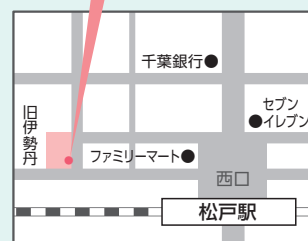

2企業
見学します

見学90分

1社目 都機工株式会社
住所：松戸市西馬橋幸町122-1
<http://www.miyakokiko.co.jp>

見学90分

2社目 株式会社カンツール
住所：松戸市南花島字向町315-5
<http://kantool.co.jp>

マイクロバス発着場所
ハローワーク松戸
松戸ビル NTTドコモ前

参加申込
問合せ

若年者地域連携事業事務局
船橋市本町1-3-1 フェイスビル9階ジョブカフェちば