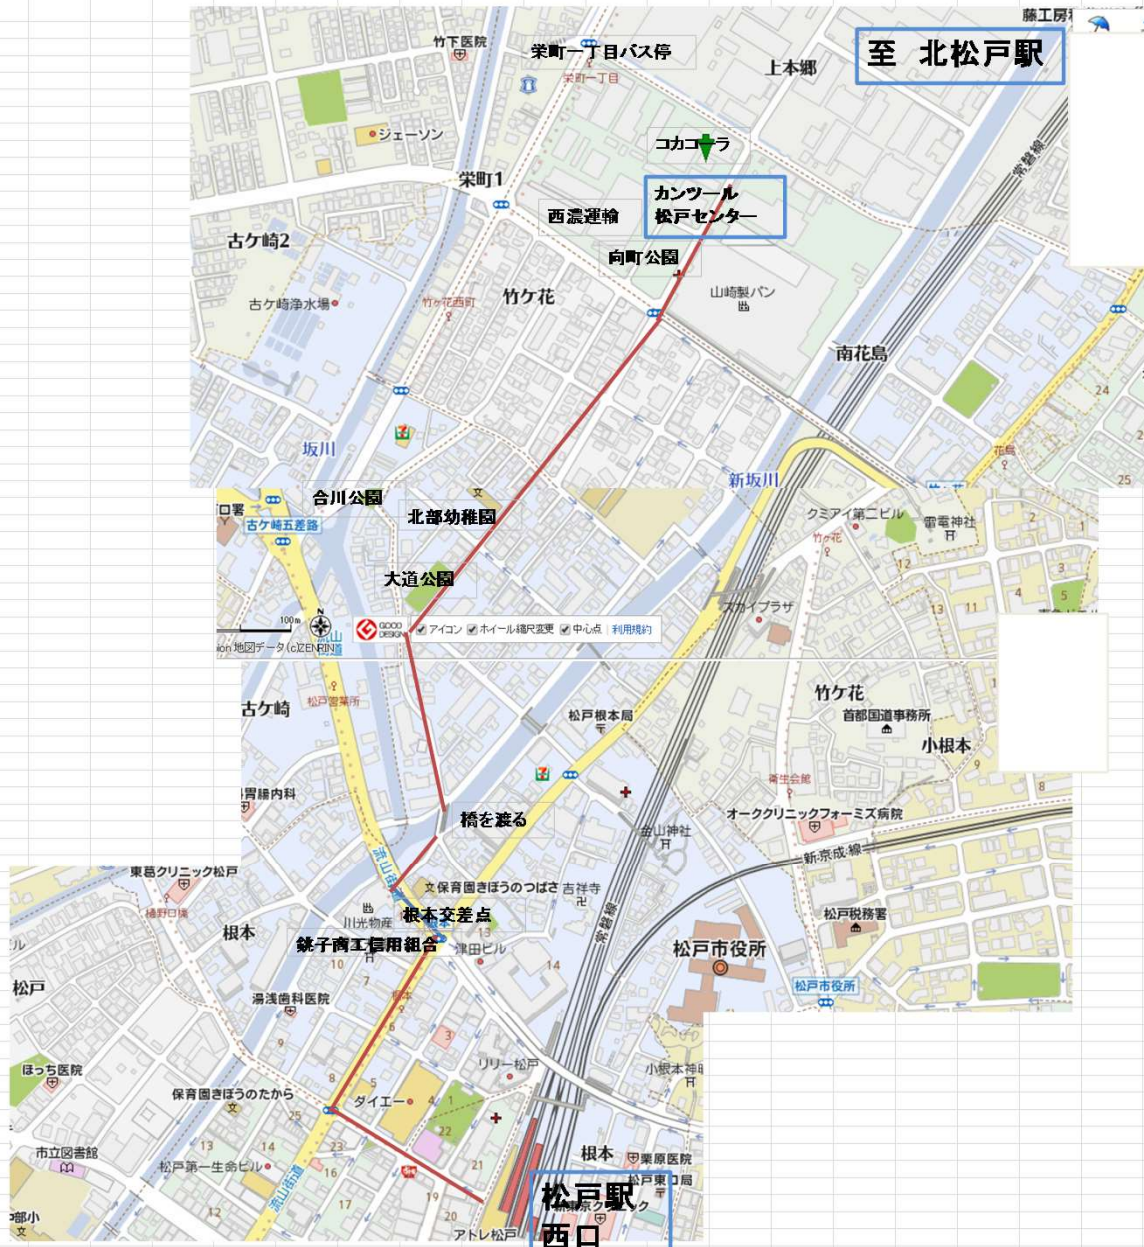

株式会社 カンツール

会社概要: 全国の官公庁・排水管清掃事業者・機械商社に
調査用TVカメラシステム・高圧洗浄機・排水管清掃器ほか
排水管・下水道管を維持管理する機器を販売・リースする事業。
10年以上黒字を続ける堅実経営の機械専門商社です。
(1952年創業以来、68年間のうち64年間は黒字)

2022
年卒
対象

日 時	2020年 ① 12月17日 (木)	場 所	株式会社カンツール 松戸テクニカルセンター 〒271-0065 千葉県松戸市南花島字向町315-5 TEL: 047-308-3632 ●松戸駅 (「JR常磐線」「地下鉄千代田線」) 下車徒歩20分 またはバス 日大病院行 栄町一丁目下車 徒歩3分 ●北松戸駅 (「JR常磐線」「地下鉄千代田線」) 下車 徒歩18分 *山崎製パン 松戸第一工場さん 近く
	2021年 ② 1月14日 (木) ③ 1月18日 (月) ④ 1月26日 (火) ⑤ 2月5日 (金) ⑥ 2月9日 (火) ⑦ 2月17日 (水) *いずれも13:00~16:00		
内 容	●下水道について 管路施設の維持管理について 国の下水道事業と下水道業界の動向 ●企業研究 カンツールの概要説明 職場見学	インターンシップ の選考 について	各回、先着 5名程度
申込方法	①~⑦まで記載してメールでお申し込みください。 info-saiyou@kantool.co.jp ①大学・学部・学科 学年 ②氏名 年齢 ③電話番号 ④メールアドレス⑤希望日時⑥希望職種⑦その他	申込の流れ	毎回1週間前を締め切りとします。 応募いただいた方全員に可否のご連絡をします。 当選者には集合場所・日時等ご連絡します。
問合せ窓口	株式会社カンツール 総務部 田中 〒103-0001東京都中央区日本橋小伝馬町1-3 ヨシヤ日本橋ビル8階 TEL. 03-5962-3245 FAX. 03-5962-3241 携帯 080-3543-1515 E-mail :info-saiyou@kantool.co.jp	その他	●松戸に主力を置く機械専門商社です。 ●業績好調 2003年松戸センター新設 2015年松戸で敷地を3倍に拡張 2017年松戸に新倉庫竣工 2020年松戸で10月新社屋竣工!

●小伝馬町本社 (小伝馬町駅 徒歩3分) でも開催可能です。
スケジュール等ご相談下さい。

小伝馬町開催

松戸テクニカルセンター案内図

〒271-0065
千葉県松戸市南花島字向町315-5
TEL:047-308-2271
FAX:047-369-1161

「JR常磐線」「地下鉄千代田線」松戸駅下車 徒歩20分
またはバス 日大病院行 栄町一丁目下車 徒歩3分

「JR常磐線」「地下鉄千代田線」北松戸駅下車 徒歩18分

株式会社カンツール 本社案内図

地下鉄日比谷線 小伝馬町駅 徒歩3分(3出口)