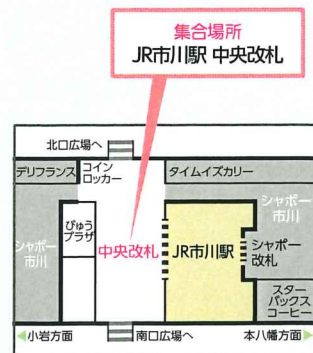

対象者

2022年卒(大学・短大・専門・高専)および
他学年参加歓迎。
就活中の若年者(18歳~34歳)

服装等

- ・スーツ(クールビズ可)
- ・新型コロナウイルス感染対策を講じて開催します
- ・マスク着用(必須)

参加申込等

申込み締切り：9/17迄

定員：先着15名
要事前に電話にて申込み

若年者地域連携事務局ジョブカフェちば 電話：047-407-3014
(氏名・フリガナ・生年月日・性別・連絡先電話番号をお知らせください)

行程

9:20 ~ 15:45頃 ※交通事情により時間が前後します ※昼食は各自持参

集合場所	9:00	JR市川駅 中央改札前集合(時間厳守) マイクロバス停車位置まで移動します	2企業 見学します
	9:10	出発	
目的地到着 職場見学地①	10:10	都機工(株) 職場見学・説明会	1社目 都機工株式会社 住所：松戸市西馬橋幸町122-1 http://www.miyakokiko.co.jp 見学 90分
	11:40		
昼食	11:45	都機工(株) 会議室で食事 (昼食は各自負担です)	
	12:45	出発	
目的地到着 職場見学地②	13:05	(株)カンツール 職場見学・説明会	2社目 株式会社カンツール 住所：松戸市南花島字向町315-5 https://kantool.co.jp 見学 90分
	14:50	出発	
到着	15:45	JR市川駅前到着 解散	