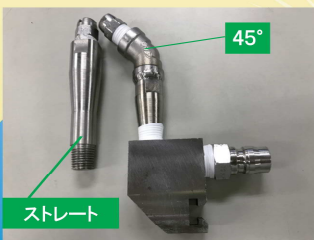

## 木の根除去の わずらわしさをから 解放！

木の根侵入箇所  
ピンポイントで  
狙い撃ち

## ペアノズルのここがスゴイ！

ノズルは管径に合わせて  
アタッチメントを取付可能  
です。

ロッド清掃器「Q-B ロッド」に  
接続することで、水の噴射位  
置調整が簡単に行えます。

洗浄ホースと同じ挿入口  
からカメラを入れて確認  
出来るため、効率的な  
除去作業が可能です。