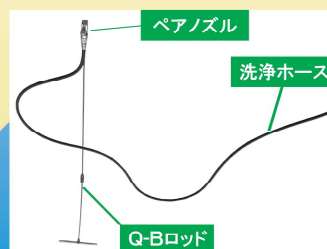

# KANTOOL

木の根除去ノズル  
ロッド清掃器Q-Bロッドに装着

## 木の根除去の わずらわしさをから 解放！

木の根侵入箇所  
ピンポイントで  
狙い撃ち

## ペアノズルのここがスゴイ！

ノズルは管径に合わせて  
アタッチメントを取付可能  
です。

ロッド清掃器「Q-B ロッド」に  
接続することで、水の噴射位  
置調整が簡単に行えます。

洗浄ホースと同じ挿入口  
からカメラを入れて確認  
出来るため、効率的な  
除去作業が可能です。